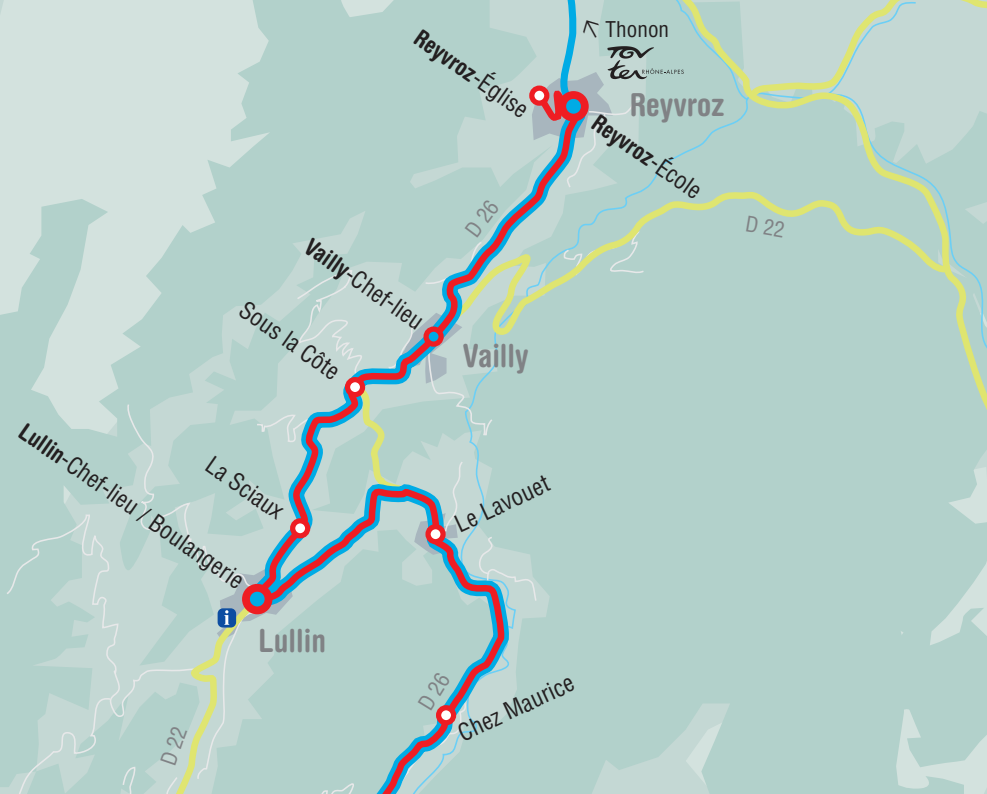

Guide des transports de la Vallée du Brevon

HIVER | 2015 | 2016 //

- NAVETTE INTERCOMMUNALE
- NAVETTE BELLEVAUX
- LIHSA THONON-BELLEVAUX
- LIHSA ANNEMASSE-BELLEVAUX

Bougez sans voiture, prenez le Brev'Bus !

 **lih**sa Ligne interurbaine de Haute-Savoie
Thonon-Bellevaux - L111

 **lih**sa Ligne interurbaine de Haute-Savoie
Annemasse-Bellevaux - L112

 **Brev'Bus** (Navette intercommunale)

 **Navette communale de Bellevaux**

**TOUS LES JOURS DU 26/12/15 AU 03/01/16 INCLUS ET
DU 13/02 AU 28/02/16 INCLUS - TOUS LES SAMEDIS
DU 09/01 AU 06/02/16 ET DU 05/03 AU 12/03/16
1,50 € / TRAJET**

Bellevaux / Thonon L111 Brev'Bus

	Lihsa	Brev	Lihsa	Brev	Brev	Lihsa	Brev	Lihsa	Lihsa
Jours de fonctionnement	■ L M Me J V	TLJ	■ L M Me J V	S D	TLJ	■ L M J V	TLJ	■ L M J V	■ L M Me J V
Thonon	07:35		12:20	12:20		16:00		17:30	18:00
Reyvroz - Église		09:00				15:25			16:40
Reyvroz - École	07:55	09:01	12:42	12:41	15:26	16:29	16:41	17:49	18:25
Vailly - Chef-Lieu	08:00	09:04	12:45	12:44	15:29	16:32	16:44	17:52	18:30
Sous la Côte - Arrêt SIVOM		09:05	12:47	12:46	15:31	16:35	16:46	17:55	18:31
Sous la Côte - Arrêt HLM	08:03								
Lullin - La Sciaux		09:08			12:48	15:33		16:48	
Lullin - Chef-Lieu		09:10	12:50	12:50	15:35	16:40	16:50	18:05	18:35
Vailly - Lavouet	08:05	09:15	12:51	12:52	15:37		16:52	18:07	18:37
Bellevaux - Chez Maurice		09:20			13:00	15:45		17:00	
Bellevaux - Chef-Lieu	08:15	09:23	13:00	13:03	15:48		17:03	18:15	18:45
Bellevaux - Col de Jambaz		09:28	13:08	13:08	15:53		17:08		
Bellevaux - Les Mouilles		09:33(1)	13:15	13:15	15:58		17:13	18:25	

■ Période scolaire. ■ Vacances scolaires. L : LUNDI - M : MARDI - Me : MERCREDI - J : JEUDI - V : VENDREDI

(1) Connexion navette communale pour la station de la Chêvrerie. (2) Effectué selon un circuit différent périodes scolaires ou vacances. (3) Départ du collège de Bellevaux.